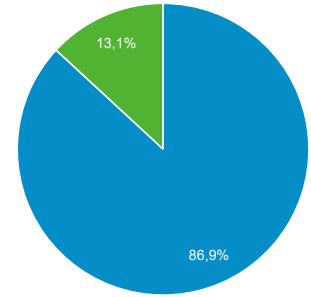

**Zielgruppenübersicht**

Alle Nutzer  
 100,00 % Sitzungen

01.08.2017 - 31.08.2017

**Übersicht**

■ Returning Visitor ■ New Visitor

Land	Sitzungen	% Sitzungen
1. <a href="#">Germany</a>	424	95,93 %
2. <a href="#">United States</a>	10	2,26 %
3. <a href="#">Poland</a>	4	0,90 %
4. <a href="#">Belarus</a>	1	0,23 %
5. <a href="#">United Kingdom</a>	1	0,23 %
6. <a href="#">Peru</a>	1	0,23 %
7. <a href="#">Russia</a>	1	0,23 %