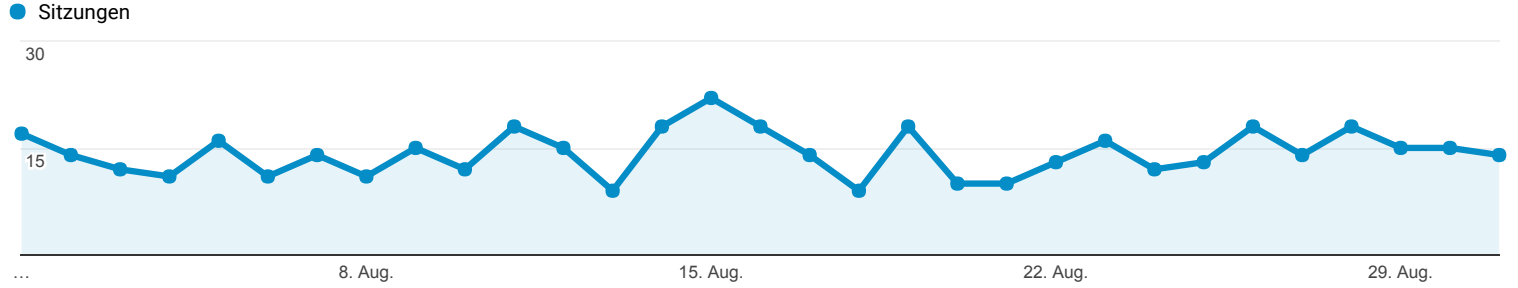

**Zielgruppenübersicht**

Alle Nutzer  
 100,00 % Sitzungen

01.08.2017 - 31.08.2017

**Übersicht**

■ Returning Visitor ■ New Visitor

Land	Sitzungen	% Sitzungen
1. <a href="#">Germany</a>	424	95,93 %
2. <a href="#">United States</a>	10	2,26 %
3. <a href="#">Poland</a>	4	0,90 %
4. <a href="#">Belarus</a>	1	0,23 %
5. <a href="#">United Kingdom</a>	1	0,23 %
6. <a href="#">Peru</a>	1	0,23 %
7. <a href="#">Russia</a>	1	0,23 %